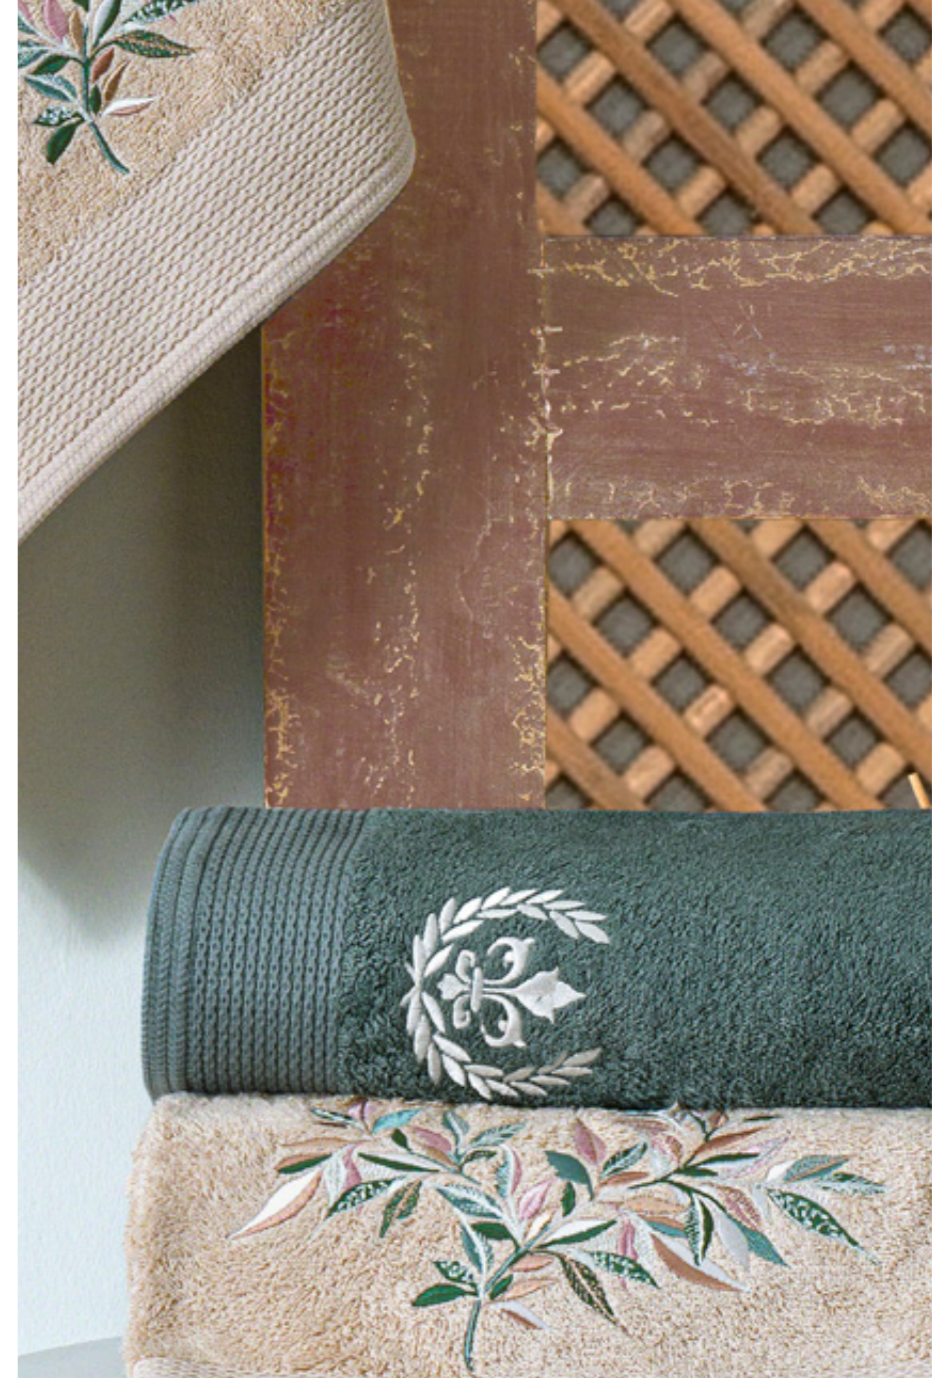

Geleneksel bir banyo deneyiminin ruha dinginlik veren dokunuşlarını banyolara taşıyan Taç Hamam Setleri ile her yeni güne keyif dolu bir başlangıç...

%100 Pamuk
2 Adet Yüz Havlusu
50x80 cm 420 GSM
2 Adet Banyo Havlusu
70x150 cm 400 GSM