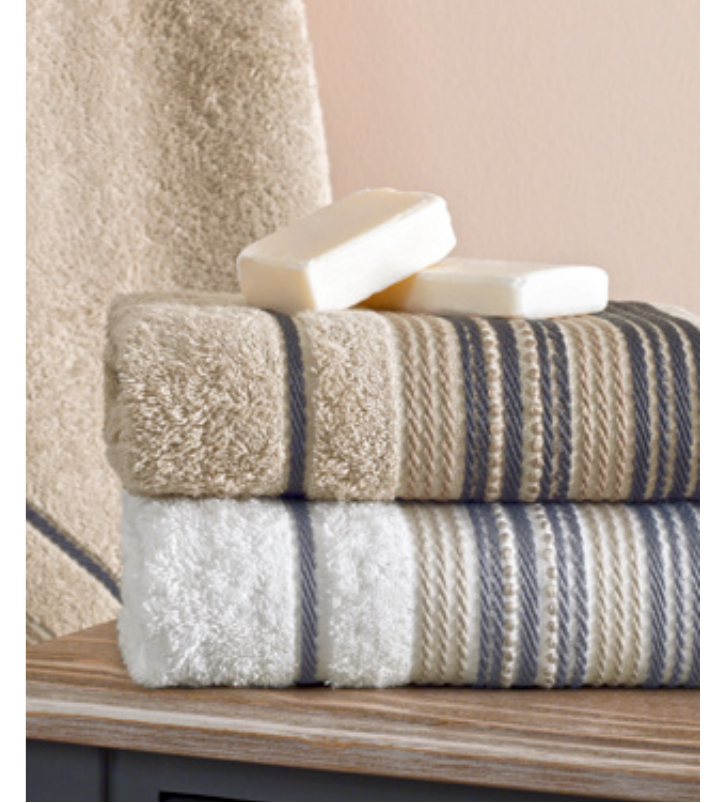

Natural Dreams

Bej-Gri

Natural Dreams
Hamam Setleri

Natural Dreams

Beyaz-Taba

Natural Dreams
Hamam Setleri

Natural Dreams

Krem-Taş

Natural Dreams
Hamam Setleri

LOVELY DREAMS

Şık detayların ve doğadan ilham alan soft tonların bulunduğu Lovely Dreams Aile Setleri ile banyonuz için aradığınız her şey bir arada...

%100 Pamuk
2 Adet Bornoz
M+L Beden 370 GSM
2 Adet Yüz Havlusu
50x90 cm 500 GSM
2 Adet Banyo Havlusu
70x150 cm 450 GSM