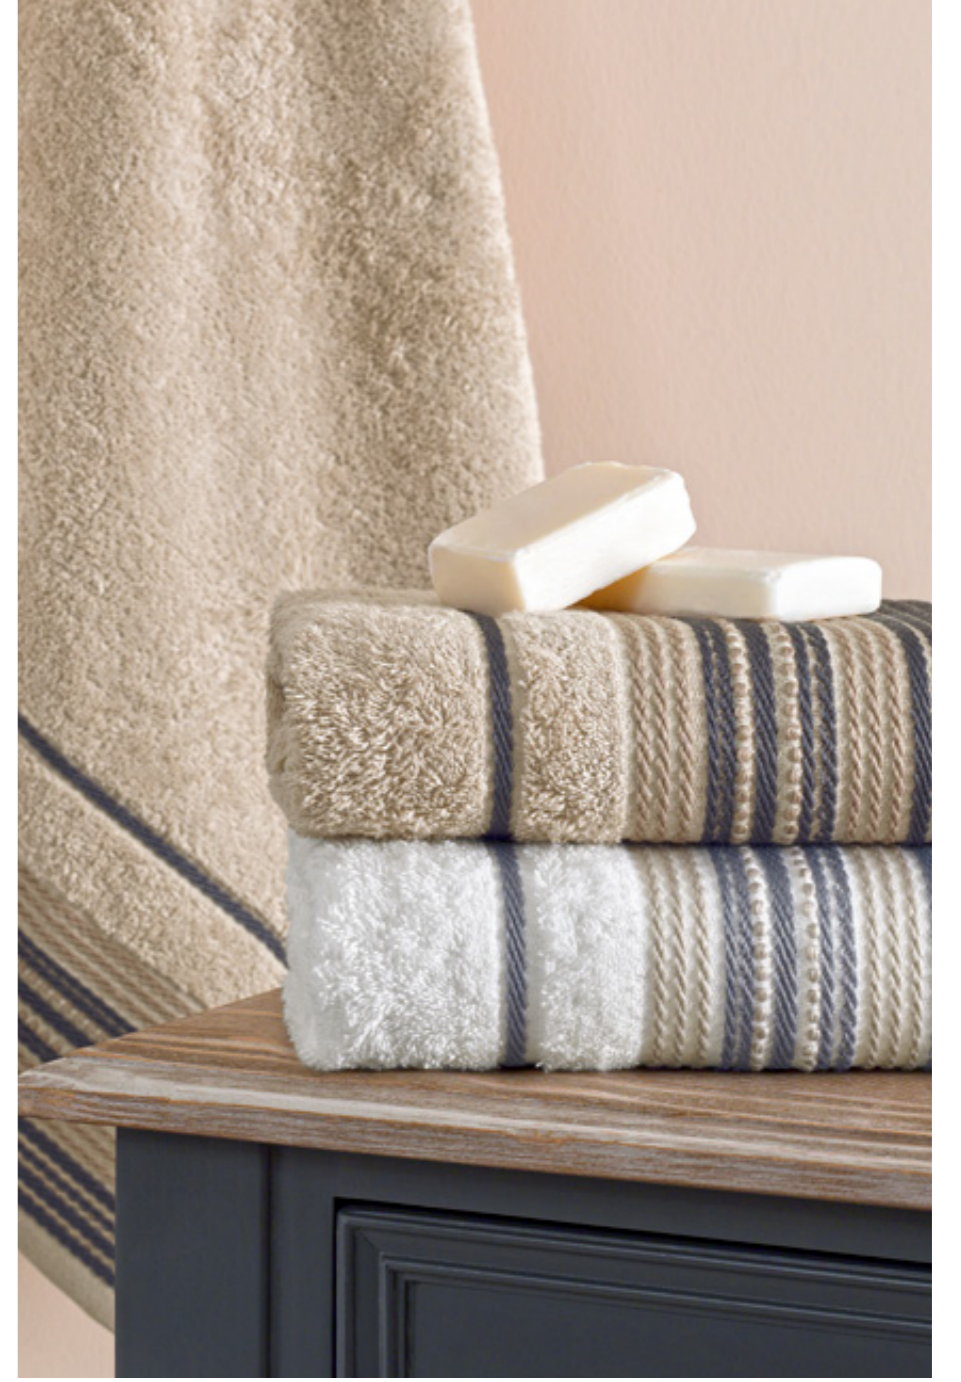

Klasik motiflerin
yenilikçi dokunuşlarla
buluştuğu
Natural Dreams
ürünleriyle her banyoda
yepyeni bir dünya...

Natural Dreams Bornoz Setleri

%100 Pamuk
1 Adet Bornoz (S-M, L-XL)
350 GSM
1 Adet Yüz Havlusu
50x85 cm 450 GSM